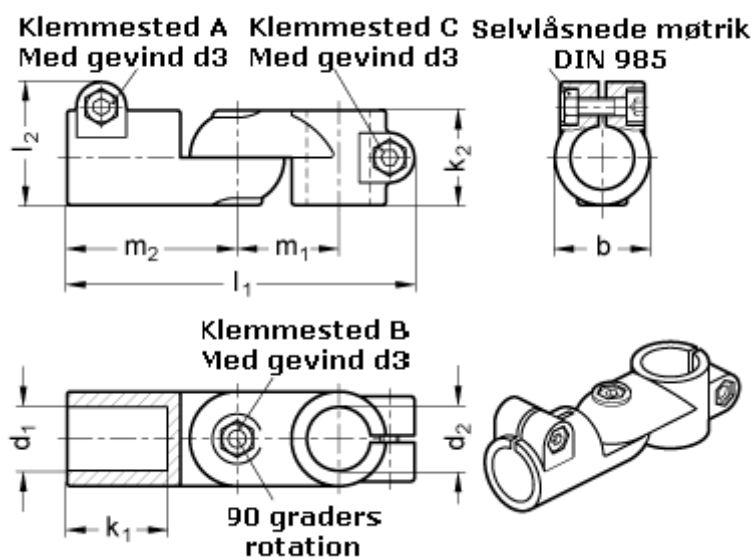

Varenummer: 20284B42B45S2BL
Beskrivelse: E+G laskeforbindelse
GN284-B42-B45-S-2-BL

Mål

b = 65	m1 = 70
d1 = B42	m2 = 115
d2 = B45	
d3 = M10	
k1 = 74.0	
k2 = 65	
l1 = 230	
l2 = 77.5	